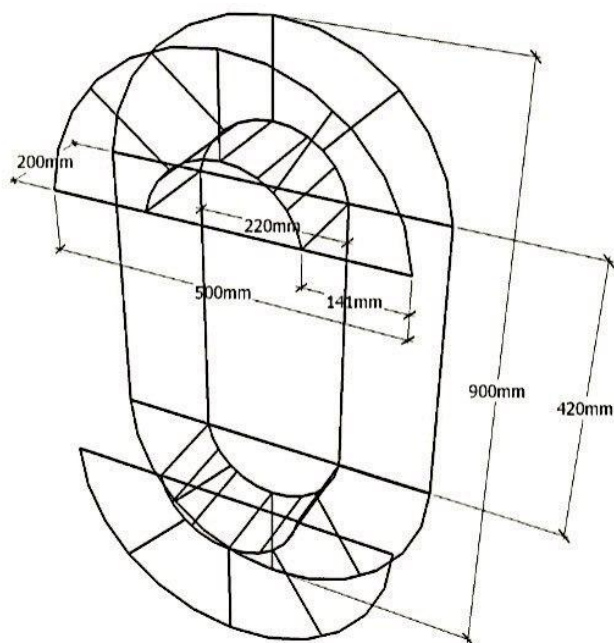

CÔNG TY TNHH CƠ ĐIỆN SƠN HÀ
SON HA MECHANICAL AND
ELECTRICALCOMPANY LIMITED
Cụm công nghiệp Di Trạch Hoài Đức Hà Nội
Hòa Bình Minh Cường Thường Tín Hà Nội

Rulo số 8 cuộn dây cáp

Model : RL8-150

Hãng sản xuất : Sơn Hà

Xuất xứ : Việt Nam

Thông số kỹ thuật:

- Hình dạng số 8 có 2 vòng cuộn cáp
- Vật liệu thép - sơn đen cách điện.
- Thiết kế treo tường
- Phù hợp cuộn cáp quang, cáp điện <150m
- Sử dụng trong nhà, ngoài trời